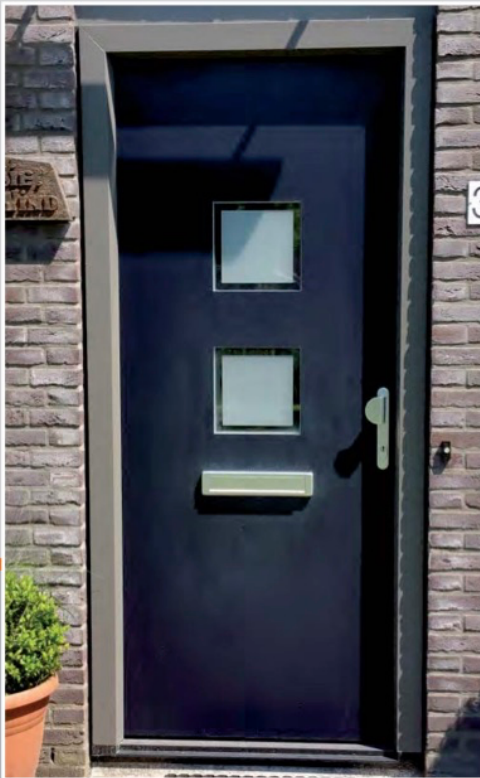

VO.51 | Laas

- Matglas met heldere rand
- Glas ingefreesd